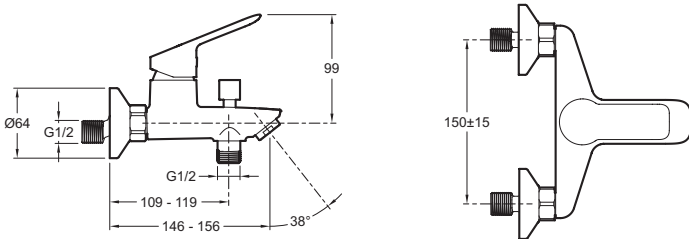

E20848

Коллекция: LUCIEN

Отделки\*:

CP - Хром

Общие характеристики:

### Преимущества для конечного пользователя

- Разумный расход воды: ограниченный поток воды 12 л / мин для душа и 22 л / мин для быстрого наполнения ванны
- Долговечность: керамический дисковый картридж для длительной работы и хорошего управления температурой
- Дизайн: ручка с прямыми стопорами, легко управляется

### Технические характеристики

- МАТЕРИАЛ : N/A
- ТИП УСТАНОВКИ : Крепление к стене
- TYPE : Однорычажный
- DÉBIT (L/MN SOUS 3 BARS) : 12 л/мин (душ) // 22 л/мин (ванна)
- RACCORDS : С соединителями и настенными крепежами
- MÉCANISME : Керамический дисковый картридж

### Технический чертёж

Спецификация продукта : Смеситель для ванны. E20848. Коллекция : LUCIEN. МАТЕРИАЛ : N/A. ТИП УСТАНОВКИ : Крепление к стене. TYPE : Однорычажный. DÉBIT (L/MN SOUS 3 BARS) : 12 л/мин (душ) // 22 л/мин (ванна). RACCORDS : С соединителями и настенными крепежами. MÉCANISME : Керамический дисковый картридж.